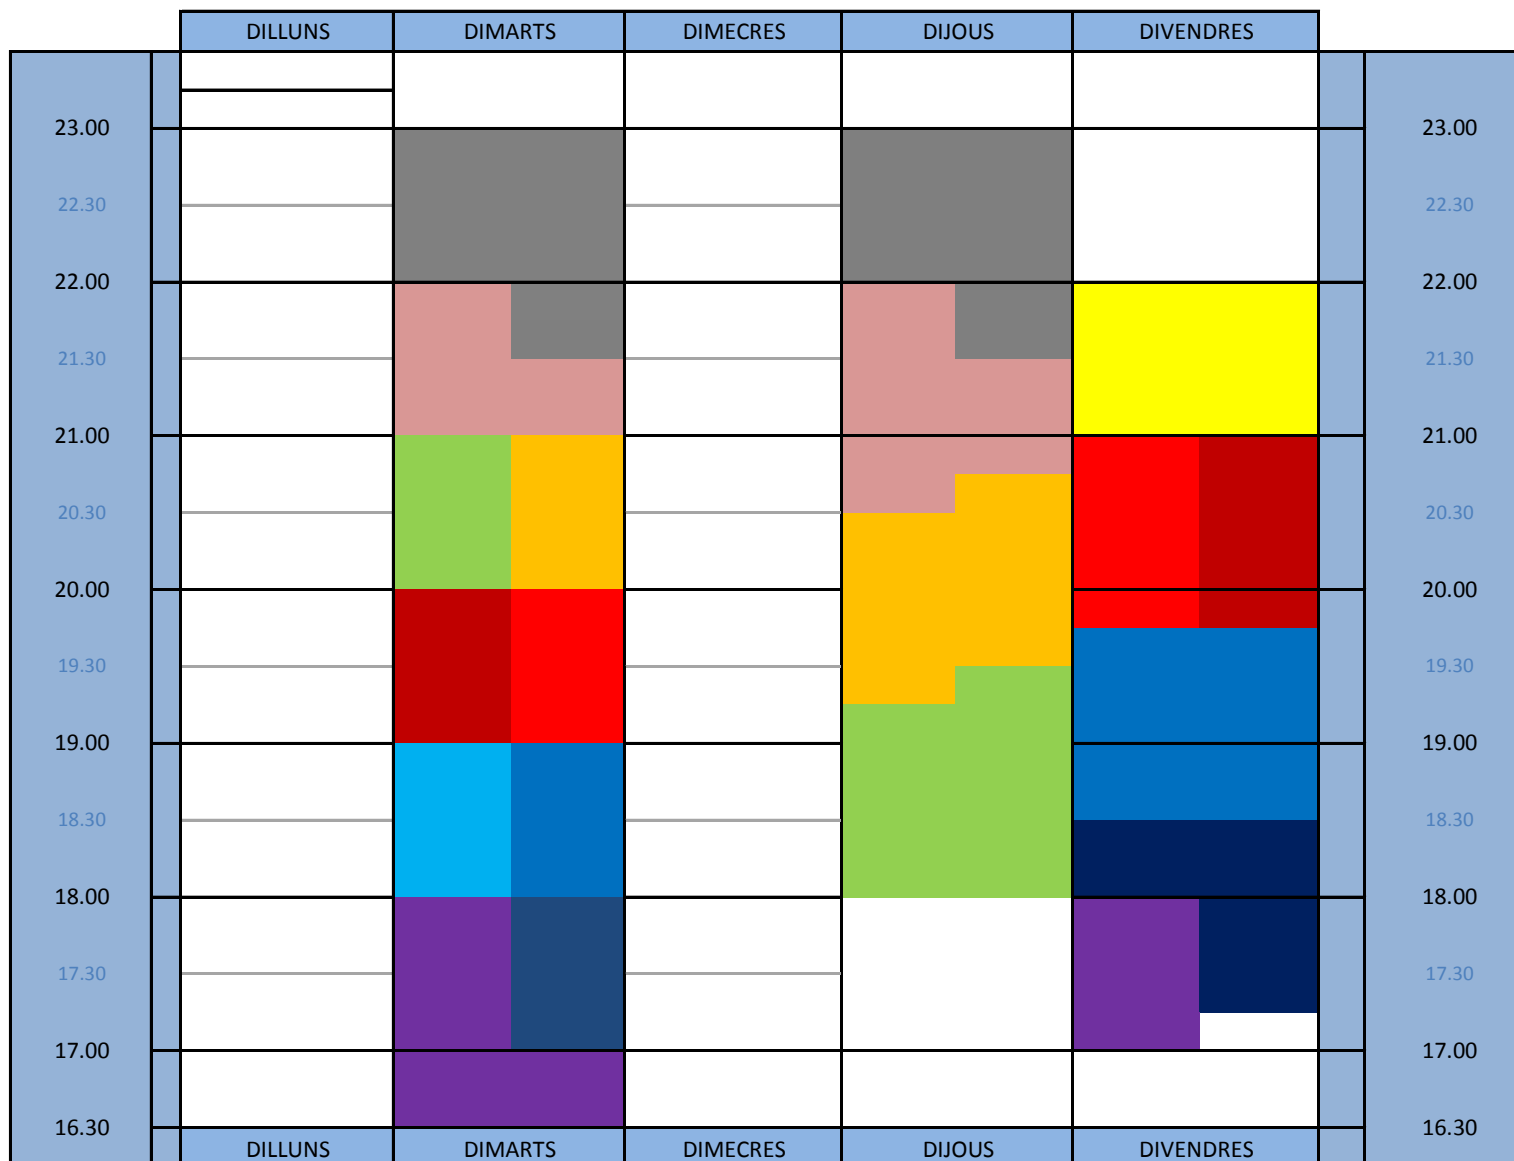

HORARIS TEMPORADA 2014-15

EQUIP	
Grey	SENIOR A
Pink	FEMENÍ
Yellow	JUVENIL
Light Green	CADET
Red	ALEVÍ A
Dark Red	ALEVÍ B
Light Blue	BENJAMÍ A
Dark Blue	BENJAMÍ B
Dark Navy	PREBENJAMÍ
Purple	ESCOLETA
Yellow	PORTERS